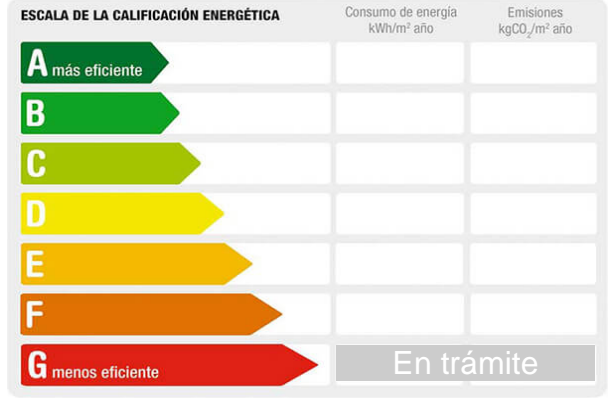

Referencia: **1752**
 Tipo inmueble: Chalet
 Operación: Venta
 Precio: **395.000 €**
 Estado: Para reformar

Dirección: Torre Guil 18
 Población: Murcia
 Provincia: Murcia
 Cod. postal: 30834
 Zona: Sangonera la Verde