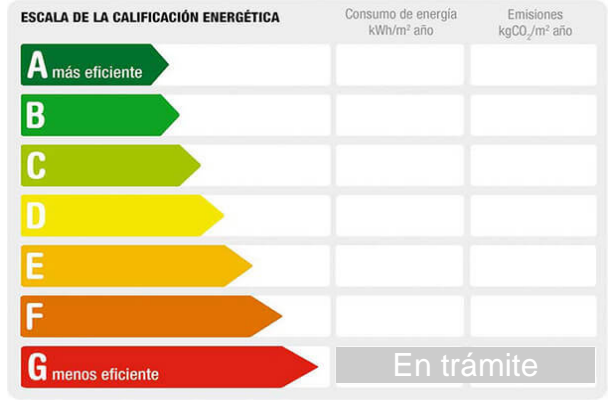

Referencia: **2101**
 Tipo inmueble: Casa
 Operación: Venta
 Precio: **75.000 €**
 Estado: Para reformar

Dirección: Doctor Fleming 52
 Población: Murcia
 Provincia: Murcia
 Cod. postal: 30168
 Zona: ERA ALTA

M² construidos: 71 **Metros de parcela:** 41 **Dormitorios:** 3
Baños: 1 **Antigüedad:** 1965 **Exterior/Interior:** exterior

Descripción:

WhatsApp 6 8 0 1 0 7 5 3 5 para información, visita, oferta y escritura con Atica Boreal
 Nos puede solicitar un vídeo del inmueble
 Casa de planta baja y alta con escalera interior
 Inmueble de fondo de inversión