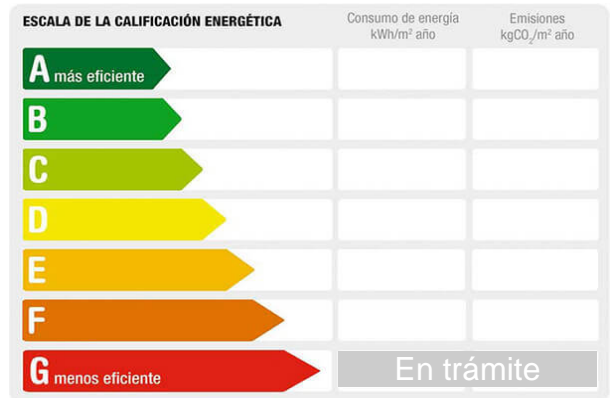

Referencia: **2064**
 Tipo inmueble: Piso
 Operación: Venta
 Precio: **52.000 €**
 Estado: Nuevo

Dirección: Cl palmera - bo. concepcion 2
 Planta: 1
 Población: Cartagena
 Provincia: Murcia
 Cod. postal: 30205
 Zona: La concepción

M² construidos: 65 **Suelo de:** gres **Dormitorios:** 3
Baños: 1 **Exterior/Interior:** exterior

Descripción:

WhatsApp 6 8 0 1 0 7 5 3 5 para información
 Piso en planta alta
 En poblado Villalba
 Precisa mantenimiento
 PISO ALQUILADO
 ESTE INMUEBLE DEBIDO A SU ESTADO OCUPACIONAL NO ADMITE VISITAS
 IDEAL PARA INVERSORES
 LA LOCALIZACIÓN DEL INMUEBLE ES APROXIMADA