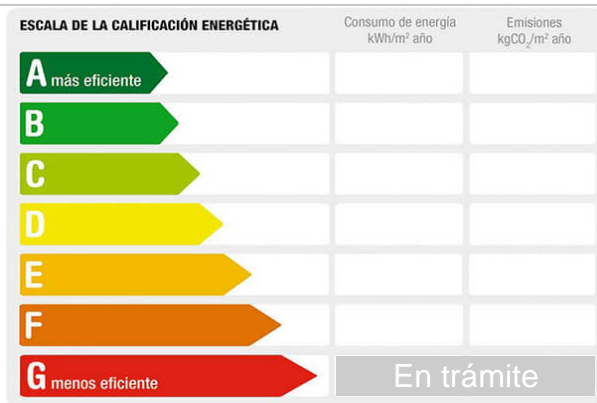

M² construidos: 133   **Metros de parcela:** 209   **Dormitorios:** 3

Orientación: esteoeste   **Baños:** 2   **Antigüedad:** 2005

Exterior/Interior: exterior