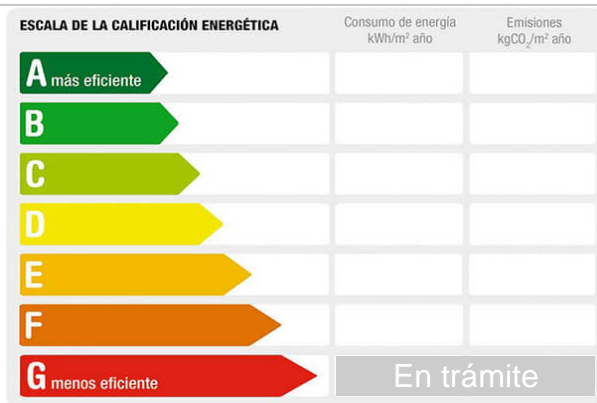

Referencia: **2111**
 Tipo inmueble: Casa
 Operación: Venta
 Precio: **89.000 €**
 Estado: Para reformar

Dirección: Camino Romano 37
 Población: Cartagena
 Provincia: Murcia
 Cod. postal: 30395
 Zona: LA PUEBLA